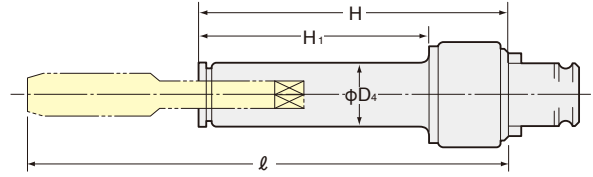

LONG SIZE ONE TOUCH TAP COLLET (ISO)

NIKKEN

ZKG-L

(ISO)

	ZKG12L					ZKG16L					ZKG24L				
	Code.No	D ₄	H	H ₁	ℓ	Code.No	D ₄	H	H ₁	ℓ	Code.No	D ₄	H	H ₁	ℓ
50mm Long	ZKG12- 3S- 50L	13	104.5	38.5	129	ZKG16- 3S- 50L	13	114.5	38.5	139	ZKG24- 8S- 50L	19	123	95	164
	- 4S- 50L				133	- 4S- 50L				143	-10S- 50L				171
	- 5S- 50L				137	- 5S- 50L				147	-12S- 50L				179
	- 6S- 50L	19	105	81	142	- 6S- 50L	19	115	88	152	-14S- 50L	26	124	98	180
	- 8S- 50L				146	- 8S- 50L				156	-16S- 50L				186
	-10S- 50L				153	-10S- 50L				163	-18S- 50L				195
	-12S- 50L				161	-12S- 50L				171	-20S- 50L				195
						-14S- 50L	26	116	92	172	-22S- 50L	32			195
						-16S- 50L				178	-24S- 50L				205
100mm Long	ZKG12- 3S-100L	13	154.5	88.5	179	ZKG16- 3S-100L	13	164.5	88.5	189	ZKG24- 8S-100L	19	173	145	214
	- 4S-100L				183	- 4S-100L				193	-10S-100L				221
	- 5S-100L				187	- 5S-100L				197	-12S-100L				229
	- 6S-100L	19	155	131	192	- 6S-100L	19	165	138	202	-14S-100L	26	174	148	230
	- 8S-100L				196	- 8S-100L				206	-16S-100L				236
	-10S-100L				203	-10S-100L				213	-18S-100L				245
	-12S-100L				211	-12S-100L				221	-20S-100L				245
						-14S-100L	26	166	142	222	-22S-100L	32			245
						-16S-100L				228	-24S-100L				255