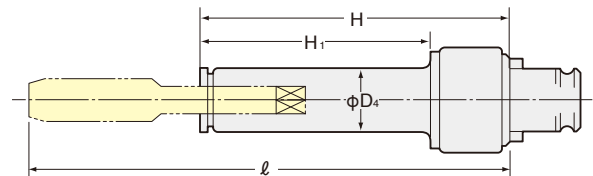

(JIS)

	ZKG12L					ZKG16L					ZKG24L				
	Code.No	D₄	H	H₁	ℓ	Code.No	D₄	H	H₁	ℓ	Code.No	D₄	H	H₁	ℓ
50mm Long	ZKG12- 3- 50L	13	104.5	38.5	125	ZKG16- 3- 50L	13	114.5	38.5	135.5	ZKG24- 8- 50L	19	123	95	161
	- 4- 50L				130	- 4- 50L				140.5	-10- 50L				166
	- 5- 50L				138	- 5- 50L				148.5	-12- 50L				172
	- 6- 50L	19	105	81	140	- 6- 50L	19	115	88	150.5	-14- 50L	26	124	98	173
	- 8- 50L				144	- 8- 50L				154	-16- 50L				178
	-10- 50L				149	-10- 50L				159	-18- 50L				178
	-12- 50L				155	-12- 50L				165	-20- 50L				186
						-14- 50L	26	116	92	166	-22- 50L	32			191
						-16- 50L				171	-24- 50L				194
100mm Long	ZKG12- 3-100L	13	154.5	88.5	175	ZKG16- 3-100L	13	164.5	88.5	185.5	ZKG24- 8-100L	19	173	145	211
	- 4-100L				180	- 4-100L				190.5	-10-100L				216
	- 5-100L				188	- 5-100L				198.5	-12-100L				222
	- 6-100L	19	155	131	190	- 6-100L	19	165	138	200.5	-14-100L	26	174	148	223
	- 8-100L				194	- 8-100L				204	-16-100L				228
	-10-100L				199	-10-100L				209	-18-100L				228
	-12-100L				205	-12-100L				215	-20-100L				236
						-14-100L	26	166	142	216	-22-100L	32			241
						-16-100L				221	-24-100L				244