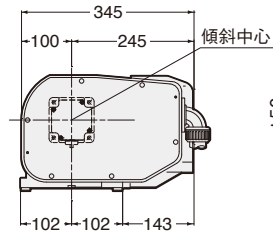

5AX-100WAA21 **NEW**

Code No.末尾にモータ仕様(容量)が付加されます。例)5AX-100WAA21-0404

5AX-130WAA21

φ130mmプレート付です。

Code No.末尾にモータ仕様(容量)が付加されます。例)5AX-130WAA21-0404

5AX-201WAA21

Code No.末尾にモータ仕様(容量)が付加されます。例)5AX-201WAA21-0408

5AX-250WAA21

Code No.末尾にモータ仕様(容量)が付加されます。例)5AX-250WAA21-1313

5AX-350WAA21

Code No.末尾にモータ仕様(容量)が付加されます。例)5AX-350WAA21-1318