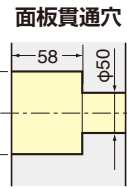

5AX-100WAA21 **NEW**

Code No.末尾にモータ仕様(容量)が付加されます。例)5AX-100WAA21-0404

5AX-130WAA21

φ130mmプレート付です。

Code No.末尾にモータ仕様(容量)が付加されます。例)5AX-130WAA21-0404

5AX-201WAA21

Code No.末尾にモータ仕様(容量)が付加されます。例)5AX-201WAA21-0408

5AX-250WAA21

Code No.末尾にモータ仕様(容量)が付加されます。例)5AX-250WAA21-1313

5AX-350WAA21

Code No.末尾にモータ仕様(容量)が付加されます。例)5AX-350WAA21-1318