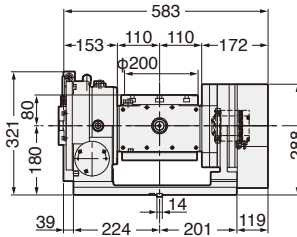

5AX-100WAA21 **NEW**

Code No.末尾にモータ仕様(容量)が付加されます。例)5AX-100WAA21-0404

5AX-130WAA21

φ130mmプレート付です。

Code No.末尾にモータ仕様(容量)が付加されます。例)5AX-130WAA21-0404

5AX-201WAA21

Code No.末尾にモータ仕様(容量)が付加されます。例)5AX-201WAA21-0408

5AX-250WAA21

Code No.末尾にモータ仕様(容量)が付加されます。例)5AX-250WAA21-1313

5AX-350WAA21

Code No.末尾にモータ仕様(容量)が付加されます。例)5AX-350WAA21-1318