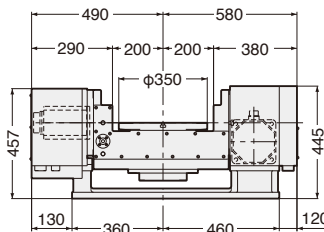

5AX-100WAA21 **NEW**

Code No.末尾にモータ仕様(容量)が付加されます。例)5AX-100WAA21-0404

5AX-130WAA21

φ130mmプレート付です。

Code No.末尾にモータ仕様(容量)が付加されます。例)5AX-130WAA21-0404

5AX-201WAA21

Code No.末尾にモータ仕様(容量)が付加されます。例)5AX-201WAA21-0408

5AX-250WAA21

Code No.末尾にモータ仕様(容量)が付加されます。例)5AX-250WAA21-1313

5AX-350WAA21

Code No.末尾にモータ仕様(容量)が付加されます。例)5AX-350WAA21-1318