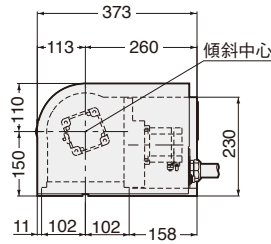

5AX-100WAA21 **NEW**

Code No.末尾にモータ仕様(容量)が付加されます。例)5AX-100WAA21-0404

5AX-130WAA21

φ130mmプレート付です。

Code No.末尾にモータ仕様(容量)が付加されます。例)5AX-130WAA21-0404

5AX-201WAA21

Code No.末尾にモータ仕様(容量)が付加されます。例)5AX-201WAA21-0408

5AX-250WAA21

Code No.末尾にモータ仕様(容量)が付加されます。例)5AX-250WAA21-1313

5AX-350WAA21

Code No.末尾にモータ仕様(容量)が付加されます。例)5AX-350WAA21-1318