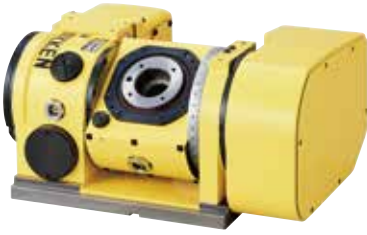

5AX-100WAA21 **NEW**

Code No.末尾にモータ仕様(容量)が付加されます。例)5AX-100WAA21-0404

5AX-130WAA21

φ130mmプレート付です。

Code No.末尾にモータ仕様(容量)が付加されます。例)5AX-130WAA21-0404

5AX-201WAA21

Code No.末尾にモータ仕様(容量)が付加されます。例)5AX-201WAA21-0408

5AX-250WAA21

Code No.末尾にモータ仕様(容量)が付加されます。例)5AX-250WAA21-1313

5AX-350WAA21

Code No.末尾にモータ仕様(容量)が付加されます。例)5AX-350WAA21-1318