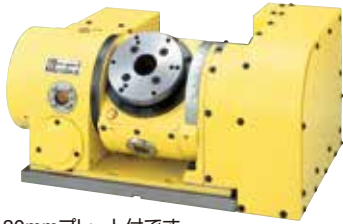

5AX-100WAA21 **NEW**

Code No.末尾にモータ仕様(容量)が付加されます。例)5AX-100WAA21-0404

5AX-130WAA21

φ130mmプレート付です。

Code No.末尾にモータ仕様(容量)が付加されます。例)5AX-130WAA21-0404

5AX-201WAA21

Code No.末尾にモータ仕様(容量)が付加されます。例)5AX-201WAA21-0408

5AX-250WAA21

Code No.末尾にモータ仕様(容量)が付加されます。例)5AX-250WAA21-1313

5AX-350WAA21

Code No.末尾にモータ仕様(容量)が付加されます。例)5AX-350WAA21-1318