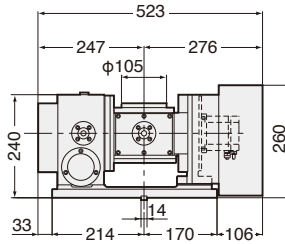

5AX-100WAA21 **NEW**

Code No.末尾にモータ仕様(容量)が付加されます。例)5AX-100WAA21-0404

5AX-130WAA21

φ130mmプレート付です。

Code No.末尾にモータ仕様(容量)が付加されます。例)5AX-130WAA21-0404

5AX-201WAA21

Code No.末尾にモータ仕様(容量)が付加されます。例)5AX-201WAA21-0408

5AX-250WAA21

Code No.末尾にモータ仕様(容量)が付加されます。例)5AX-250WAA21-1313

5AX-350WAA21

Code No.末尾にモータ仕様(容量)が付加されます。例)5AX-350WAA21-1318