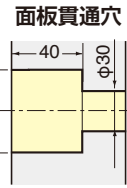

5AX-100WAA21 **NEW**

Code No.末尾にモータ仕様(容量)が付加されます。例)5AX-100WAA21-0404

5AX-130WAA21

φ130mmプレート付です。

Code No.末尾にモータ仕様(容量)が付加されます。例)5AX-130WAA21-0404

5AX-201WAA21

Code No.末尾にモータ仕様(容量)が付加されます。例)5AX-201WAA21-0408

5AX-250WAA21

Code No.末尾にモータ仕様(容量)が付加されます。例)5AX-250WAA21-1313

5AX-350WAA21

Code No.末尾にモータ仕様(容量)が付加されます。例)5AX-350WAA21-1318