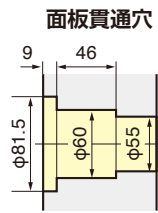

5AX-100WAA21 **NEW**

Code No.末尾にモータ仕様(容量)が付加されます。例)5AX-100WAA21-0404

5AX-130WAA21

φ130mmプレート付です。

Code No.末尾にモータ仕様(容量)が付加されます。例)5AX-130WAA21-0404

5AX-201WAA21

Code No.末尾にモータ仕様(容量)が付加されます。例)5AX-201WAA21-0408

5AX-250WAA21

Code No.末尾にモータ仕様(容量)が付加されます。例)5AX-250WAA21-1313

5AX-350WAA21

Code No.末尾にモータ仕様(容量)が付加されます。例)5AX-350WAA21-1318