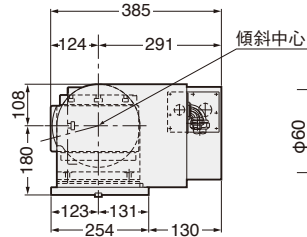

5AX-100WAA21 **NEW**

Code No.末尾にモータ仕様(容量)が付加されます。例)5AX-100WAA21-0404

5AX-130WAA21

φ130mmプレート付です。

Code No.末尾にモータ仕様(容量)が付加されます。例)5AX-130WAA21-0404

5AX-201WAA21

Code No.末尾にモータ仕様(容量)が付加されます。例)5AX-201WAA21-0408

5AX-250WAA21

Code No.末尾にモータ仕様(容量)が付加されます。例)5AX-250WAA21-1313

5AX-350WAA21

Code No.末尾にモータ仕様(容量)が付加されます。例)5AX-350WAA21-1318