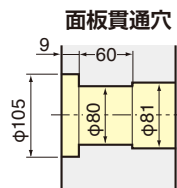

5AX-100WAA21 **NEW**

Code No.末尾にモータ仕様(容量)が付加されます。例)5AX-100WAA21-0404

5AX-130WAA21

φ130mmプレート付です。

Code No.末尾にモータ仕様(容量)が付加されます。例)5AX-130WAA21-0404

5AX-201WAA21

Code No.末尾にモータ仕様(容量)が付加されます。例)5AX-201WAA21-0408

5AX-250WAA21

Code No.末尾にモータ仕様(容量)が付加されます。例)5AX-250WAA21-1313

5AX-350WAA21

Code No.末尾にモータ仕様(容量)が付加されます。例)5AX-350WAA21-1318