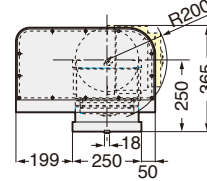

5AX-100WAA21 **NEW**

Code No.末尾にモータ仕様(容量)が付加されます。例)5AX-100WAA21-0404

5AX-130WAA21

φ130mmプレート付です。

Code No.末尾にモータ仕様(容量)が付加されます。例)5AX-130WAA21-0404

5AX-201WAA21

Code No.末尾にモータ仕様(容量)が付加されます。例)5AX-201WAA21-0408

5AX-250WAA21

Code No.末尾にモータ仕様(容量)が付加されます。例)5AX-250WAA21-1313

5AX-350WAA21

Code No.末尾にモータ仕様(容量)が付加されます。例)5AX-350WAA21-1318