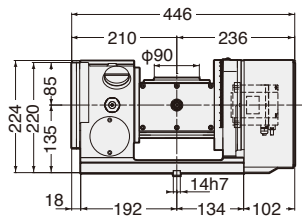

5AX-100WAA21 **NEW**

Code No.末尾にモータ仕様(容量)が付加されます。例)5AX-100WAA21-0404

5AX-130WAA21

φ130mmプレート付です。

Code No.末尾にモータ仕様(容量)が付加されます。例)5AX-130WAA21-0404

5AX-201WAA21

Code No.末尾にモータ仕様(容量)が付加されます。例)5AX-201WAA21-0408

5AX-250WAA21

Code No.末尾にモータ仕様(容量)が付加されます。例)5AX-250WAA21-1313

5AX-350WAA21

Code No.末尾にモータ仕様(容量)が付加されます。例)5AX-350WAA21-1318