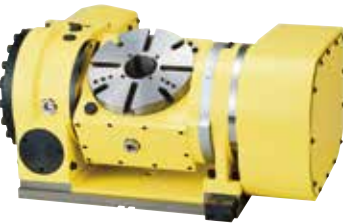

5AX-100WAA21 **NEW**

Code No.末尾にモータ仕様(容量)が付加されます。例)5AX-100WAA21-0404

5AX-130WAA21

φ130mmプレート付です。

Code No.末尾にモータ仕様(容量)が付加されます。例)5AX-130WAA21-0404

5AX-201WAA21

Code No.末尾にモータ仕様(容量)が付加されます。例)5AX-201WAA21-0408

5AX-250WAA21

Code No.末尾にモータ仕様(容量)が付加されます。例)5AX-250WAA21-1313

5AX-350WAA21

Code No.末尾にモータ仕様(容量)が付加されます。例)5AX-350WAA21-1318