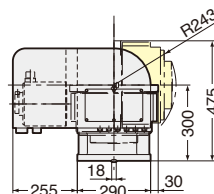

5AX-100WAA21 **NEW**

Code No.末尾にモータ仕様(容量)が付加されます。例)5AX-100WAA21-0404

5AX-130WAA21

φ130mmプレート付です。

Code No.末尾にモータ仕様(容量)が付加されます。例)5AX-130WAA21-0404

5AX-201WAA21

Code No.末尾にモータ仕様(容量)が付加されます。例)5AX-201WAA21-0408

5AX-250WAA21

Code No.末尾にモータ仕様(容量)が付加されます。例)5AX-250WAA21-1313

5AX-350WAA21

Code No.末尾にモータ仕様(容量)が付加されます。例)5AX-350WAA21-1318