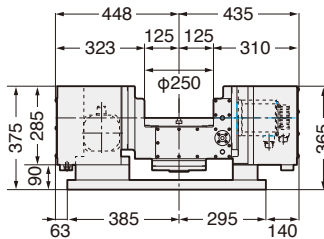

5AX-100WAA21 **NEW**

Code No.末尾にモータ仕様(容量)が付加されます。例)5AX-100WAA21-0404

5AX-130WAA21

φ130mmプレート付です。

Code No.末尾にモータ仕様(容量)が付加されます。例)5AX-130WAA21-0404

5AX-201WAA21

Code No.末尾にモータ仕様(容量)が付加されます。例)5AX-201WAA21-0408

5AX-250WAA21

Code No.末尾にモータ仕様(容量)が付加されます。例)5AX-250WAA21-1313

5AX-350WAA21

Code No.末尾にモータ仕様(容量)が付加されます。例)5AX-350WAA21-1318