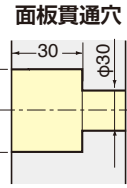

5AX-100WAA21 **NEW**

Code No.末尾にモータ仕様(容量)が付加されます。例)5AX-100WAA21-0404

5AX-130WAA21

φ130mmプレート付です。

Code No.末尾にモータ仕様(容量)が付加されます。例)5AX-130WAA21-0404

5AX-201WAA21

Code No.末尾にモータ仕様(容量)が付加されます。例)5AX-201WAA21-0408

5AX-250WAA21

Code No.末尾にモータ仕様(容量)が付加されます。例)5AX-250WAA21-1313

5AX-350WAA21

Code No.末尾にモータ仕様(容量)が付加されます。例)5AX-350WAA21-1318